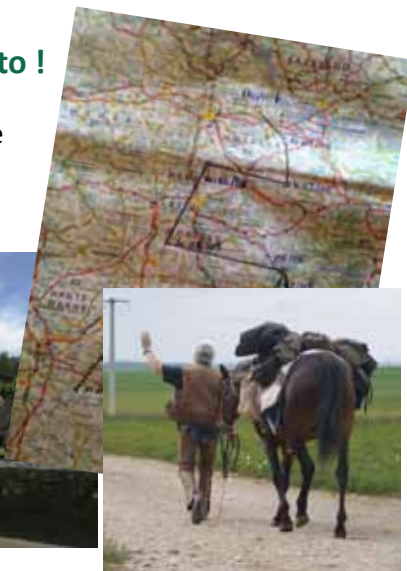

Suivez l'itinéraire de Bernard Seichepine et Viento !

Bernard est un habitué de l'Équirando, le plus grand rassemblement équestre d'Europe. Parti de Narbéfontaine le 2 mai, il sera sur les routes et chemin de France jusqu'à Bourg en Bresse le 21 juillet. Un long périple qu'il effectue avec son cheval PRE Viento.